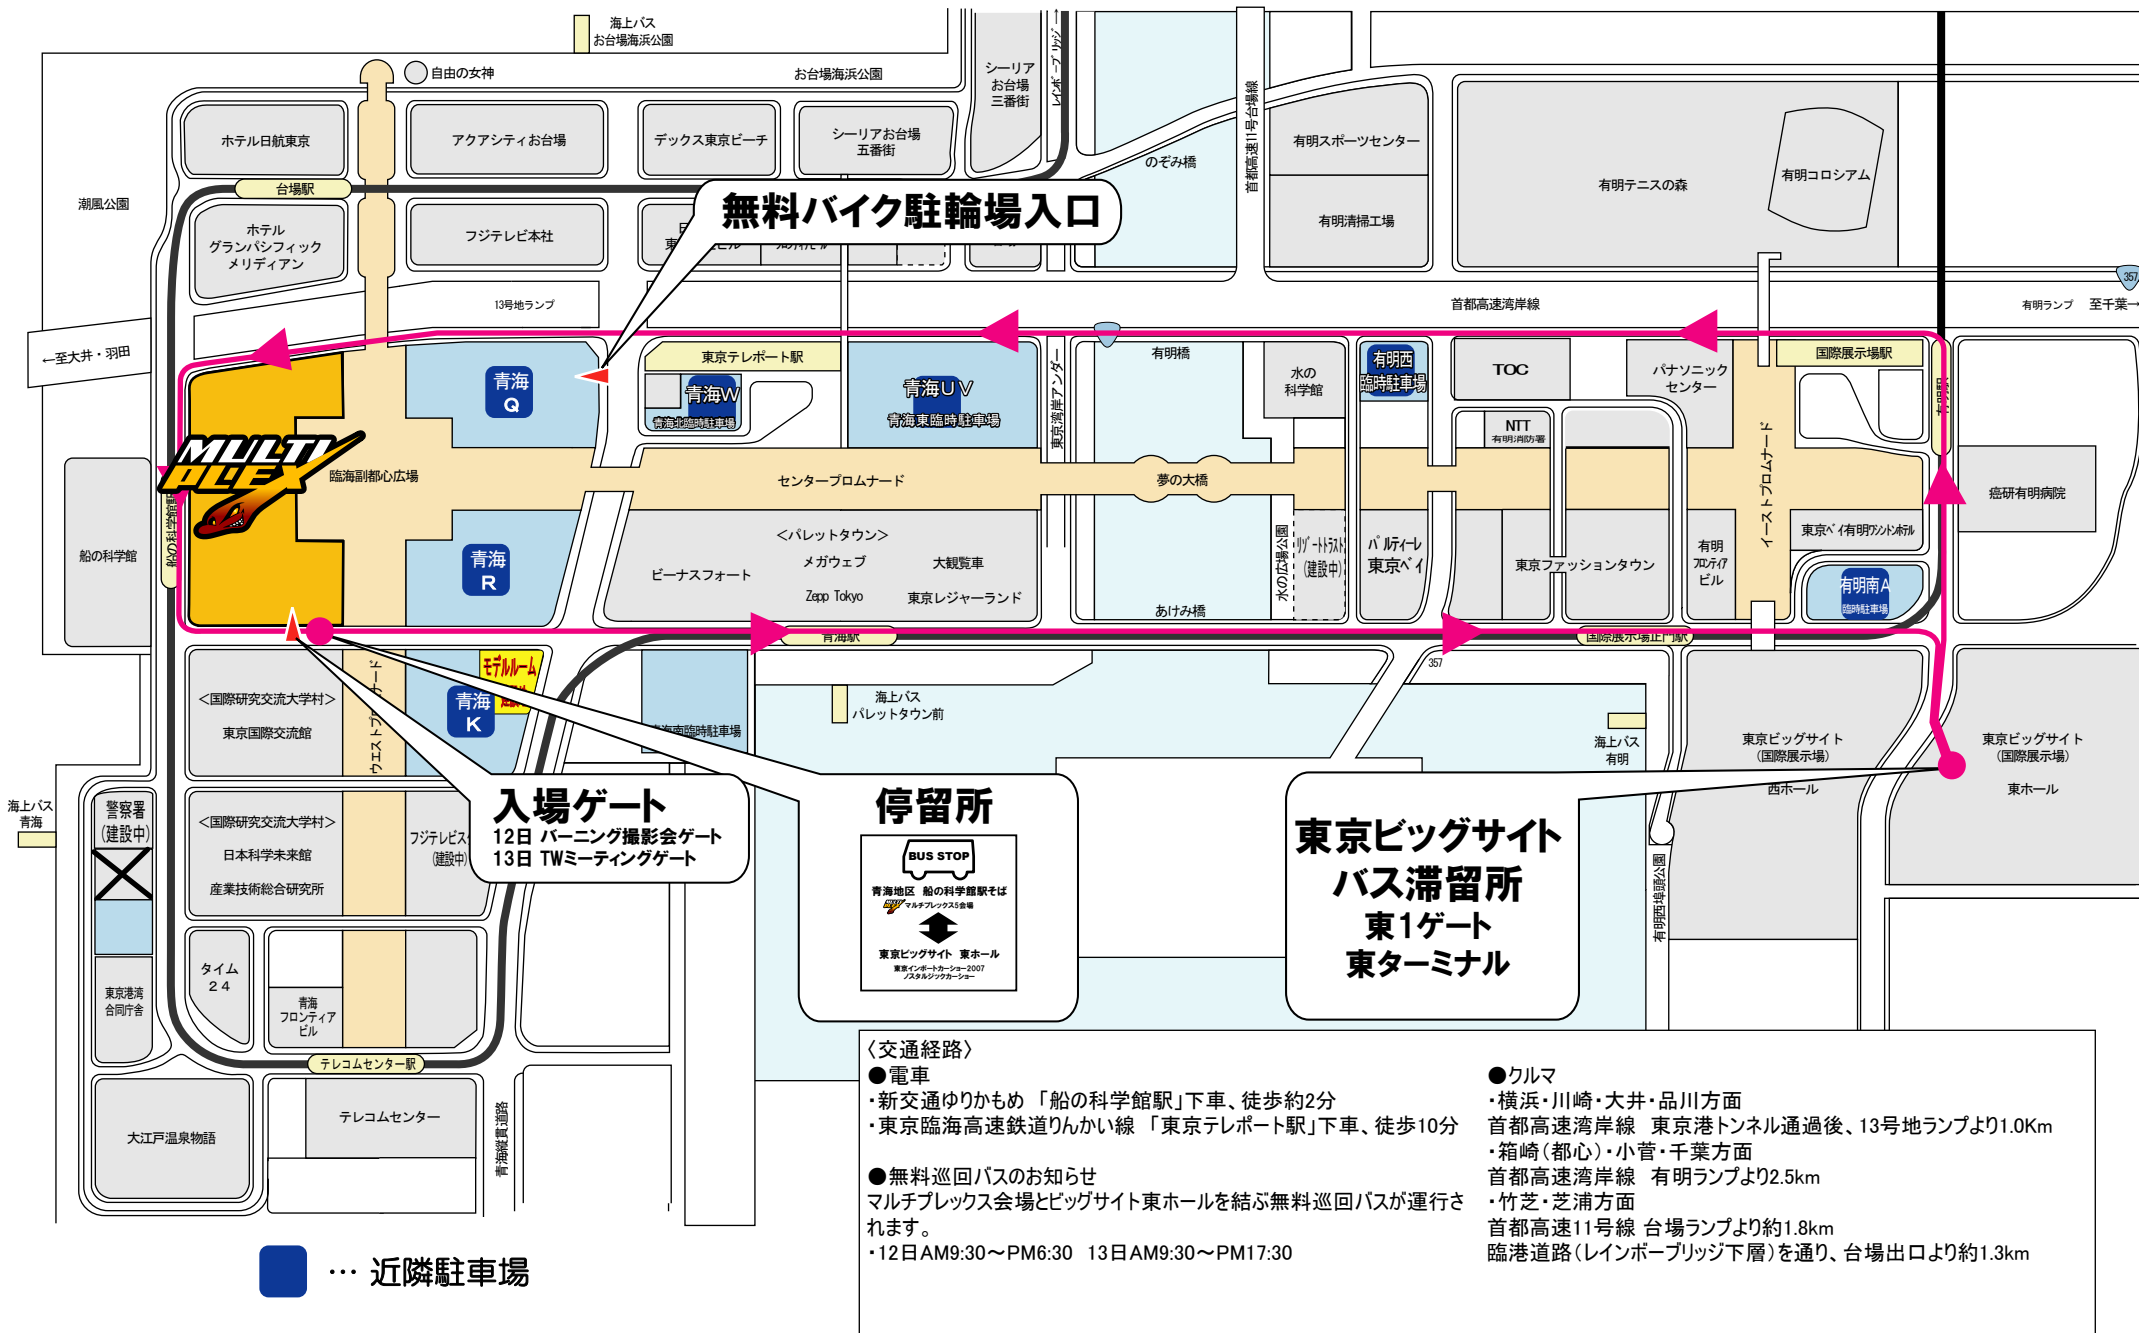

マルチプレックス5交通案内図

近隣駐車場は大変混雑することが予想されます。
公共交通機関でお越しください。

無料バイク駐輪場入口

入場ゲート
12日 バーニング撮影会ゲート
13日 TWミーティングゲート

停留所
BUS STOP
青海地区 船の科学館駅そば
マルチプレックス5会場
東京ビッグサイト 東ホール
東急インポートセンター2007
バス乗降場

**東京ビッグサイト
バス滞留所
東1ゲート
東ターミナル**

〈交通経路〉

- 電車
 - ・新交通ゆりかもめ「船の科学館駅」下車、徒歩約2分
 - ・東京臨海高速鉄道りんかい線「東京テレポート駅」下車、徒歩10分
- 無料巡回バスのお知らせ
マルチプレックス会場とビッグサイト東ホールを結ぶ無料巡回バスが運行されます。
・12日AM9:30～PM6:30 13日AM9:30～PM17:30
- クルマ
 - ・横浜・川崎・大井・品川方面
首都高速湾岸線 東京港トンネル通過後、13号地ランプより1.0Km
 - ・箱崎(都心)・小菅・千葉方面
首都高速湾岸線 有明ランプより2.5km
 - ・竹芝・芝浦方面
首都高速11号線 台場ランプより約1.8km
臨港道路(レインボーブリッジ下層)を通り、台場出口より約1.3km

● 近隣駐車場